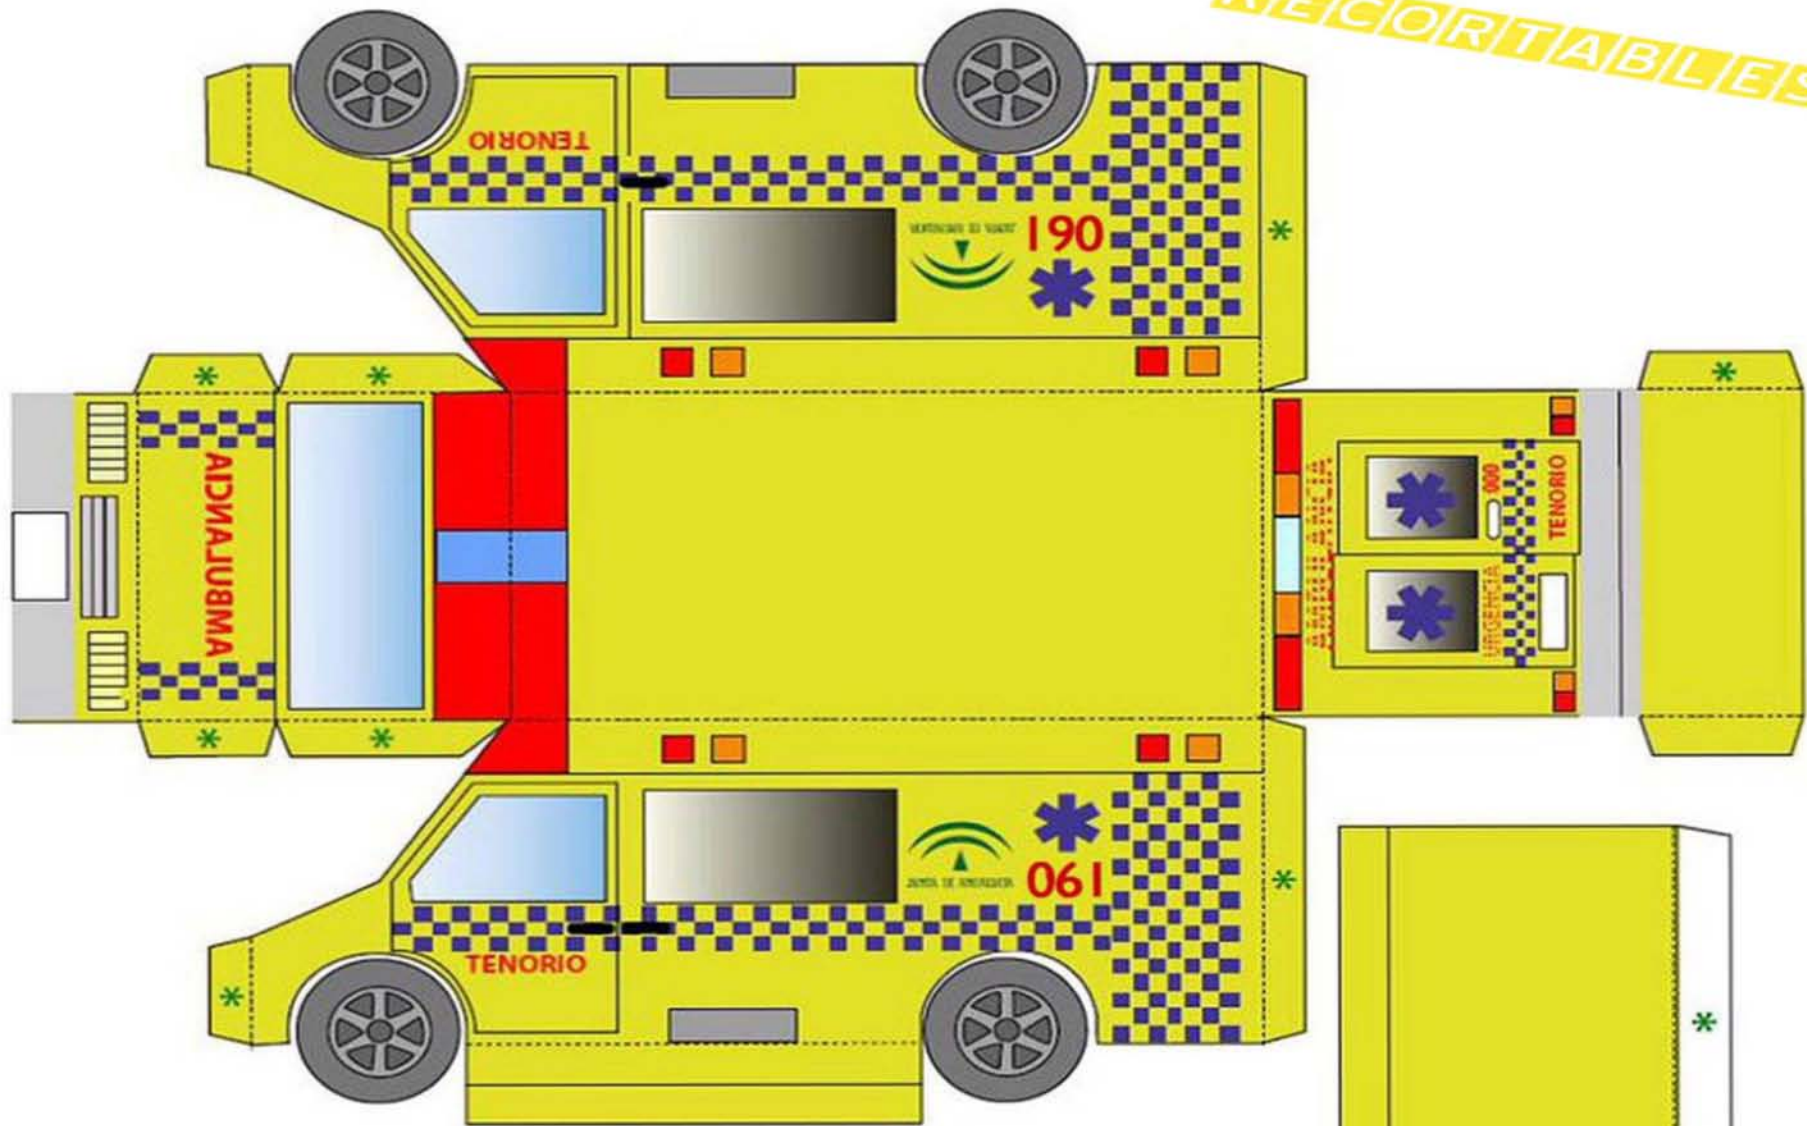

POLICIA LOCAL
AZNALCAZAR

RECORTABLES

QUEDATE EN CASA

POLICIA LOCAL AZNALCAZAR

RECORTABLES

QUEDATE EN CASA

POLICIA LOCAL
AZNALCAZAR

RECORTABLES

QUEDATE EN CASA

POLICIA LOCAL
AZNALCAZAR

RECORTABLES

QUEDATE EN CASA

RECORTABLES

❖ Materiales:

- Folio tamaño A4
- Tijeras
- Pegamento
- Cartón o Cartulina

Imprime el dibujo o los dibujos que más te gusten.

Recorta los recortables con unas tijeras, úsalo como patrón y pégalo sobre un cartón o cartulina, una vez, que esté pegado, recorta el cartón y montas el vehículo. Y a jugar en casa!!!!

¡QUÉDATE EN CASA!