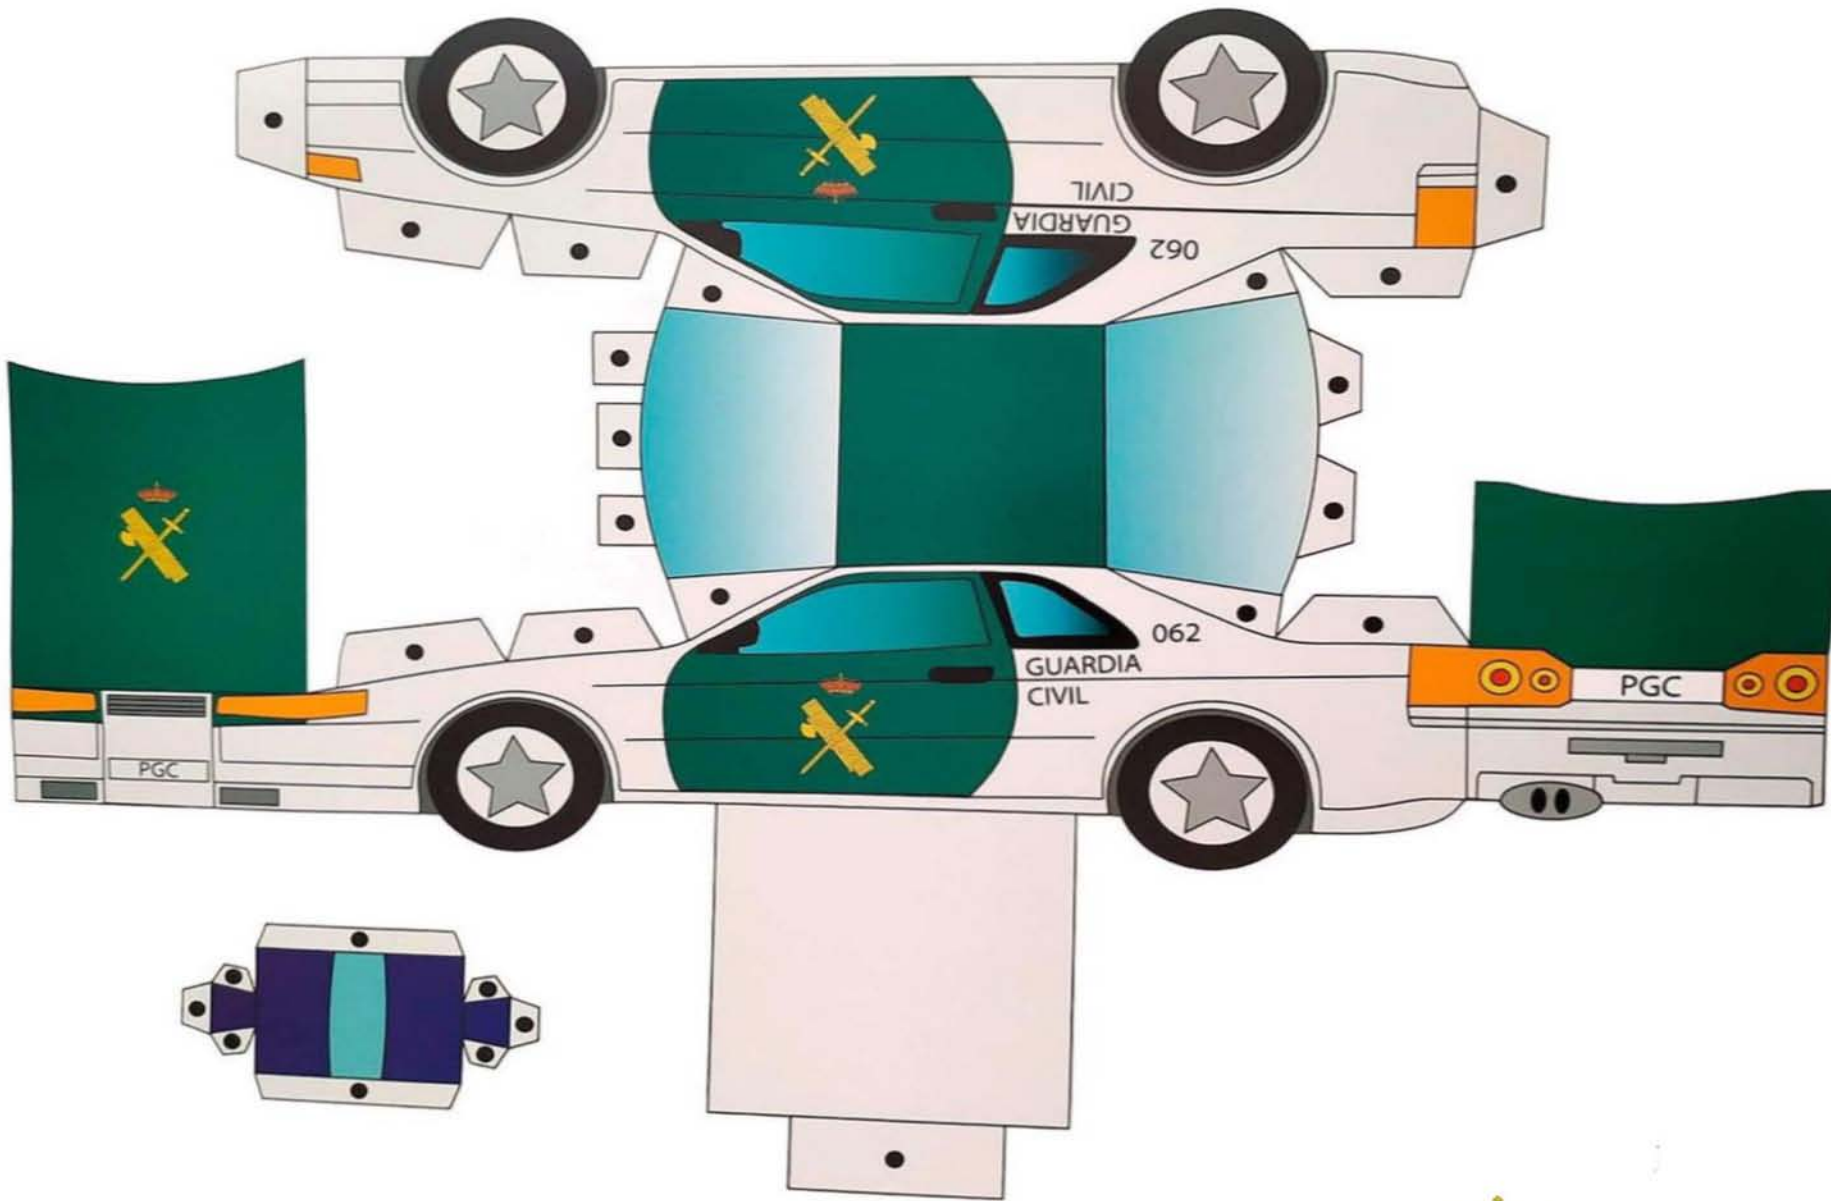

POLICIA LOCAL
AZNALCAZAR

RECORTABLES

QUEDATE EN CASA

POLICIA LOCAL AZNALCAZAR

RECORTABLES

QUEDATE EN CASA

POLICIA LOCAL
AZNALCAZAR

RECORTABLES

QUEDATE EN CASA

POLICIA LOCAL
AZNALCAZAR

RECORTABLES

QUEDATE EN CASA

RECORTABLES

❖ Materiales:

- Folio tamaño A4
- Tijeras
- Pegamento
- Cartón o Cartulina

Imprime el dibujo o los dibujos que más te gusten.

Recorta los recortables con unas tijeras, úsalo como patrón y pégalo sobre un cartón o cartulina, una vez, que esté pegado, recorta el cartón y montas el vehículo. Y a jugar en casa!!!!

¡QUÉDATE EN CASA!