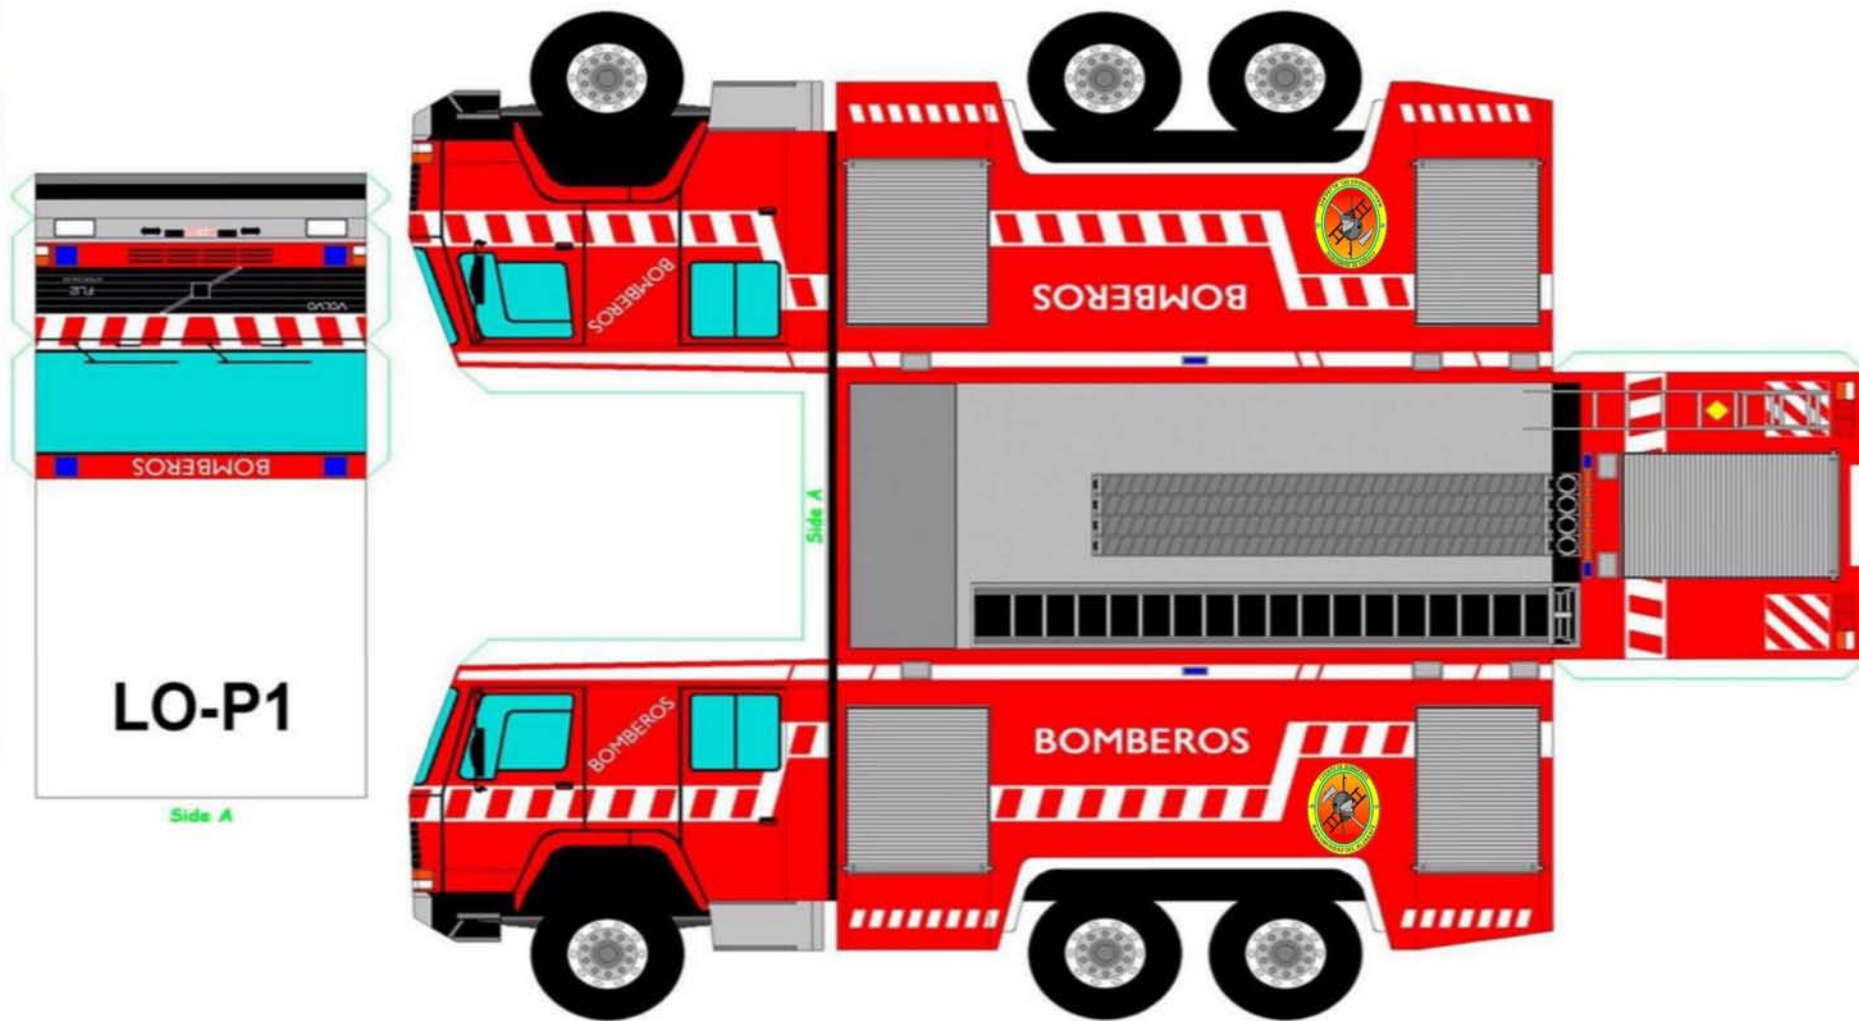

POLICIA LOCAL
AZNALCAZAR

RECORTABLES

QUEDATE EN CASA

POLICIA LOCAL AZNALCAZAR

RECORTABLES

QUEDATE EN CASA

POLICIA LOCAL
AZNALCAZAR

RECORTABLES

QUEDATE EN CASA

POLICIA LOCAL
AZNALCAZAR

RECORTABLES

QUEDATE EN CASA

RECORTABLES

❖ Materiales:

- Folio tamaño A4
- Tijeras
- Pegamento
- Cartón o Cartulina

Imprime el dibujo o los dibujos que más te gusten.

Recorta los recortables con unas tijeras, úsalo como patrón y pégalo sobre un cartón o cartulina, una vez, que esté pegado, recorta el cartón y montas el vehículo. Y a jugar en casa!!!!

¡QUÉDATE EN CASA!