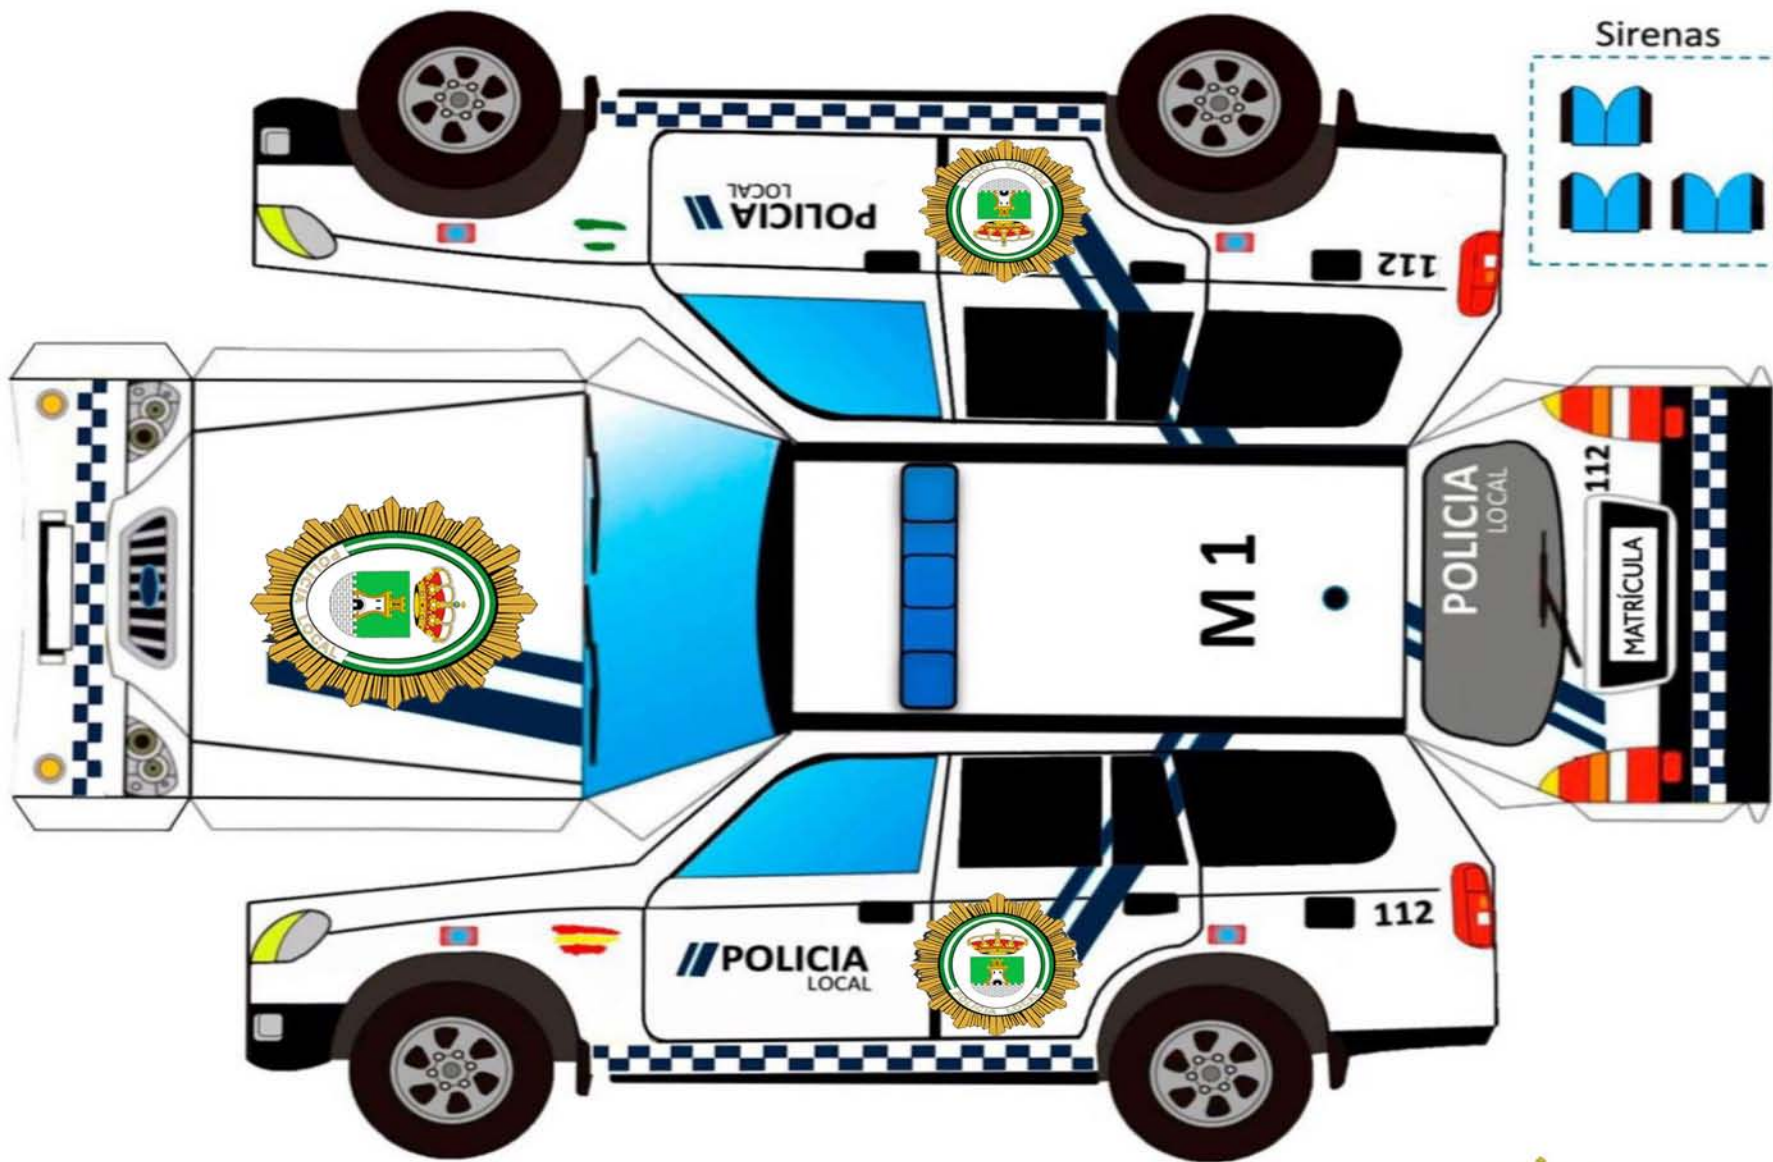

POLICIA LOCAL
AZNALCAZAR

RECORTABLES

QUEDATE EN CASA

POLICIA LOCAL AZNALCAZAR

RECORTABLES

QUEDATE EN CASA

POLICIA LOCAL
AZNALCAZAR

RECORTABLES

QUEDATE EN CASA

POLICIA LOCAL
AZNALCAZAR

RECORTABLES

QUEDATE EN CASA

RECORTABLES

❖ Materiales:

- Folio tamaño A4
- Tijeras
- Pegamento
- Cartón o Cartulina

Imprime el dibujo o los dibujos que más te gusten.

Recorta los recortables con unas tijeras, úsalo como patrón y pégalo sobre un cartón o cartulina, una vez, que esté pegado, recorta el cartón y montas el vehículo. Y a jugar en casa!!!!

¡QUÉDATE EN CASA!