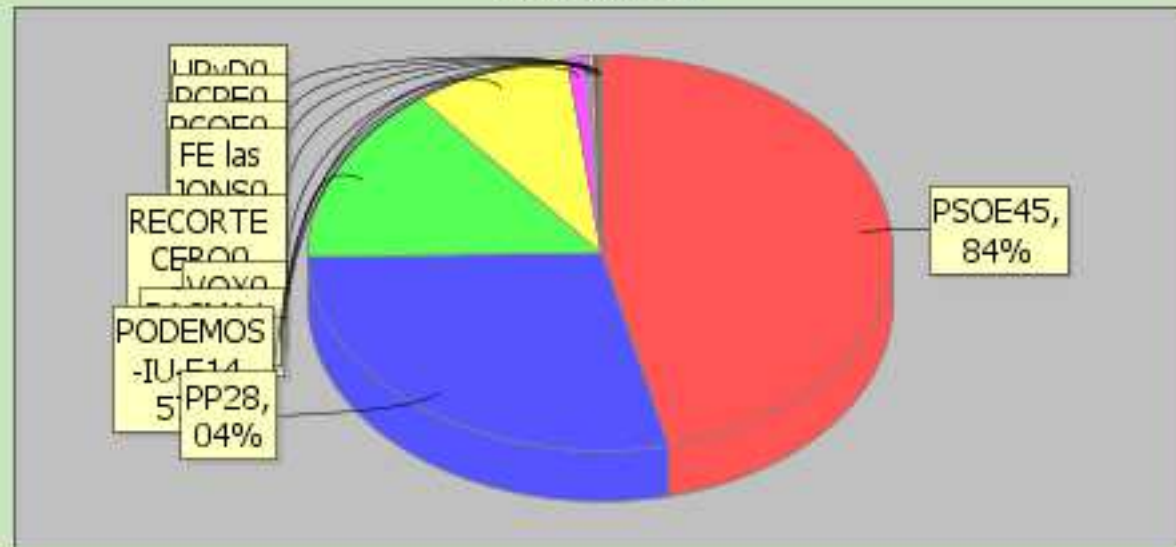

Gráfica

ELECCIONES GENERALES 2016  
LISTADO DE VOTOS A CANDIDATURAS. AZNALCÁZAR

Total acumulado: COLEGIO PUBLICO NUESTRO PADRE JESUS

Censo	2312	Siglas	Votos	Porcent
Votos Leídos	1484	PSOE	667	45,84
Votos Nulos	29	PP	408	28,04
Votos Validos	1455	PODEMOS-IU-E	212	14,57
Votos Blanco	15	C s	126	8,66
Votos Candi	1440	PACMA	15	1,03
% Participac	64,19	VOX	3	0,21
% Abstención	35,81	RECORTE CERO	3	0,21
% Nulos	1,95	FE las JONS	2	0,14
% Validos	98,05	PCOE	2	0,14
% Blancos	1,01	PCPE	1	0,07
% Candidaturas	97,04	UPyD	1	0,07

### Gráfica

ELECCIONES GENERALES 2016  
LISTADO DE VOTOS A CANDIDATURAS. AZNALCÁZAR

Resumen Numérico

Censo	3290	Siglas	Votos	Porcent
Votos Leídos	2071	PSOE	864	42,56
Votos Nulos	41	PP	619	30,49
Votos Validos	2030	PODEMOS-IU-E	289	14,24
Votos Blanco	20	C s	200	9,85
Votos Candi	2010	PACMA	24	1,18
% Participac	62,95	RECORTE CERO	4	0,2
% Abstención	37,05	VOX	3	0,15
% Nulos	1,98	UPyD	2	0,1
% Validos	98,02	FE las JONS	2	0,1
% Blancos	0,97	PCOE	2	0,1
% Candidaturas	97,05	PCPE	1	0,05