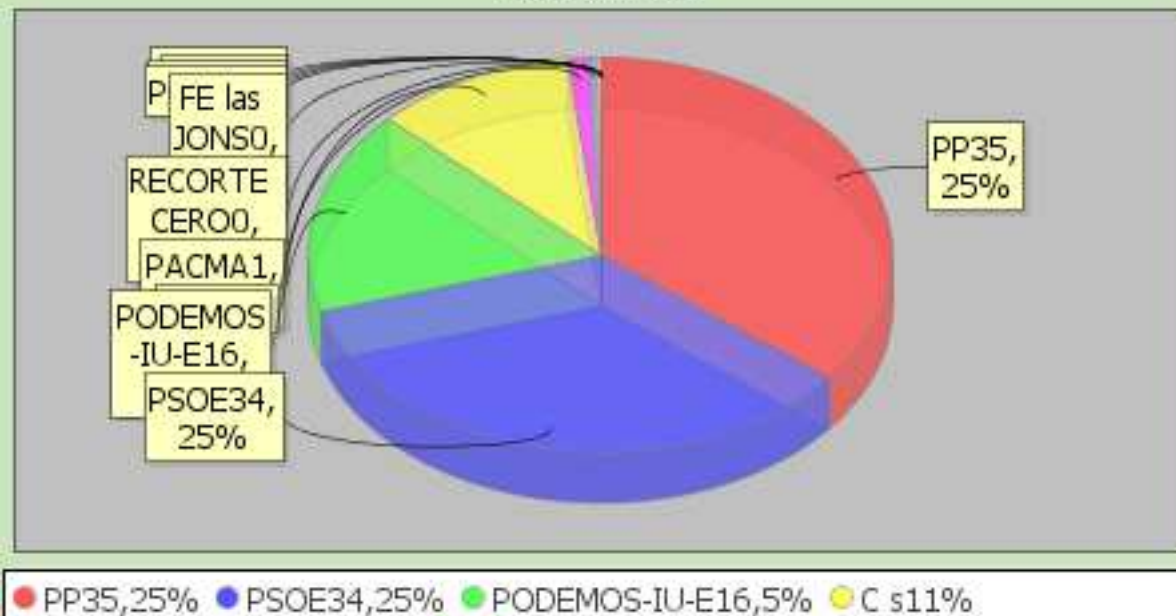

ELECCIONES GENERALES 2016
LISTADO DE VOTOS A CANDIDATURAS. AZNALCÁZAR

Distrito	Sección	Mesa	Colegio
1	3	B	COLEGIO PUBLICO NUESTRO PADRE JESUS

Censo	618	Siglas	Votos	Porcent
Votos Leídos	406	PP	141	35,25
Votos Nulos	6	PSOE	137	34,25
Votos Validos	400	PODEMOS-IU-E	66	16,5
Votos Blanco	5	C s	44	11
Votos Candi	395	PACMA	5	1,25
% Participac	65,7	RECORTE CERO	1	0,25
% Abstención	34,3	FE las JONS	1	0,25
% Nulos	1,48	PCPE	0	0
% Validos	98,52	VOX	0	0
% Blancos	1,23	UPyD	0	0
% Candidaturas	97,29	PCOE	0	0

Gráfica