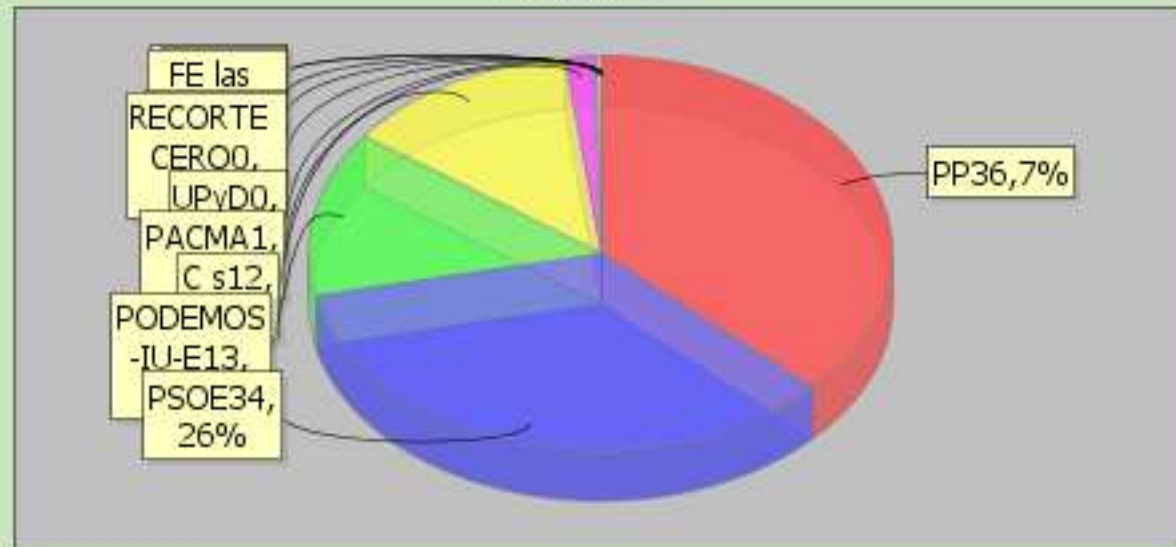

ELECCIONES GENERALES 2016
LISTADO DE VOTOS A CANDIDATURAS. AZNALCÁZAR

Total acumulado: BIBLIOTECA MUNICIPAL IGNACIO Y FRANCISCO

Censo	978	Siglas	Votos	Porcent
Votos Leídos	587	PP	211	36,7
Votos Nulos	12	PSOE	197	34,26
Votos Validos	575	PODEMOS-IU-E	77	13,39
Votos Blanco	5	C s	74	12,87
Votos Candi	570	PACMA	9	1,57
% Participac	60,02	UPyD	1	0,17
% Abstención	39,98	RECORTE CERO	1	0,17
% Nulos	2,04	PCPE	0	0
% Validos	97,96	VOX	0	0
% Blancos	0,85	FE las JONS	0	0
% Candidaturas	97,1	PCOE	0	0

Gráfica