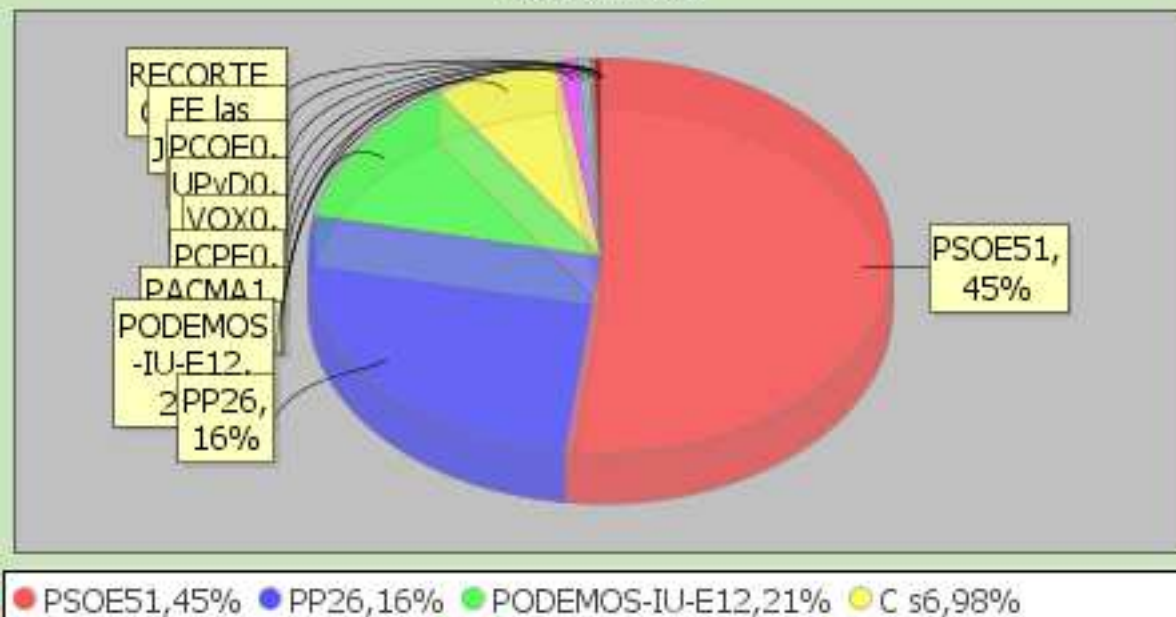

ELECCIONES GENERALES 2016
LISTADO DE VOTOS A CANDIDATURAS. AZNALCÁZAR

Distrito	Sección	Mesa	Colegio
1	2	B	COLEGIO PUBLICO NUESTRO PADRE JESUS

Censo		Siglas	Votos	Porcent
Votos Leídos	354	PSOE	177	51,45
Votos Nulos	10	PP	90	26,16
Votos Validos	344	PODEMOS-IU-E	42	12,21
Votos Blanco	3	C s	24	6,98
Votos Candi	341	PACMA	4	1,16
% Participac	65,68	PCPE	1	0,29
% Abstención	34,32	VOX	1	0,29
% Nulos	2,82	UPyD	1	0,29
% Validos	97,18	PCOE	1	0,29
% Blancos	0,85	RECORTE CERO	0	0
% Candidaturas	96,33	FE las JONS	0	0

Gráfica