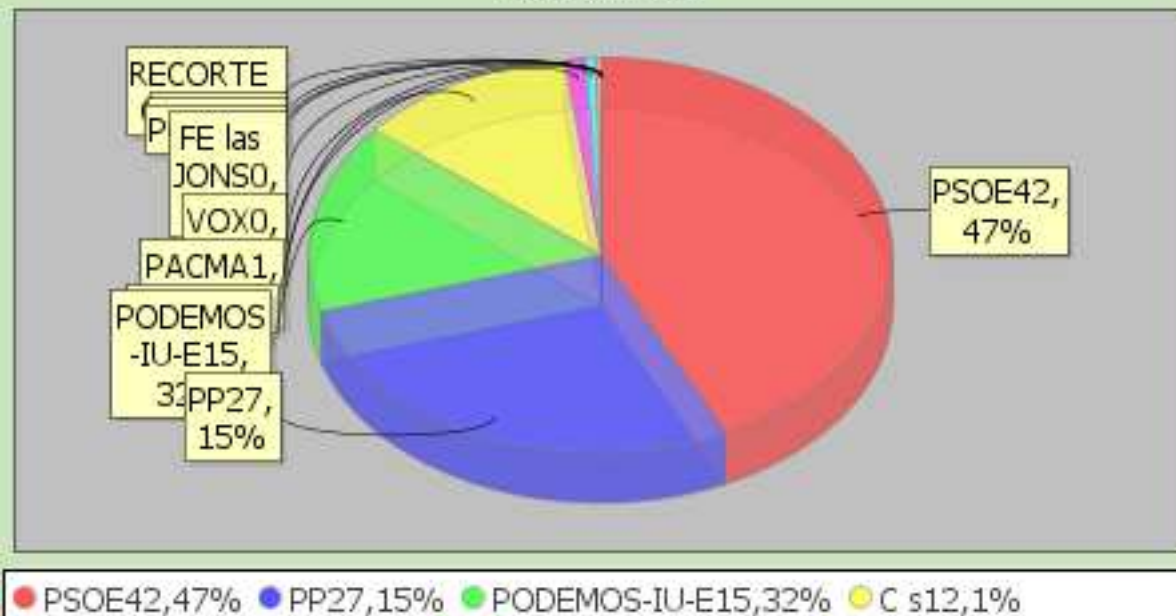

ELECCIONES GENERALES 2016
LISTADO DE VOTOS A CANDIDATURAS. AZNALCÁZAR

Distrito	Sección	Mesa	Colegio
1	3	A	COLEGIO PUBLICO NUESTRO PADRE JESUS

Censo	598	Siglas	Votos	Porcent
Votos Leídos	375	PSOE	158	42,47
Votos Nulos	3	PP	101	27,15
Votos Validos	372	PODEMOS-IU-E	57	15,32
Votos Blanco	4	C s	45	12,1
Votos Candi	368	PACMA	4	1,08
% Participac	62,71	VOX	2	0,54
% Abstención	37,29	FE las JONS	1	0,27
% Nulos	0,8	RECORTE CERO	0	0
% Validos	99,2	PCPE	0	0
% Blancos	1,07	UPyD	0	0
% Candidaturas	98,13	PCOE	0	0

Gráfica