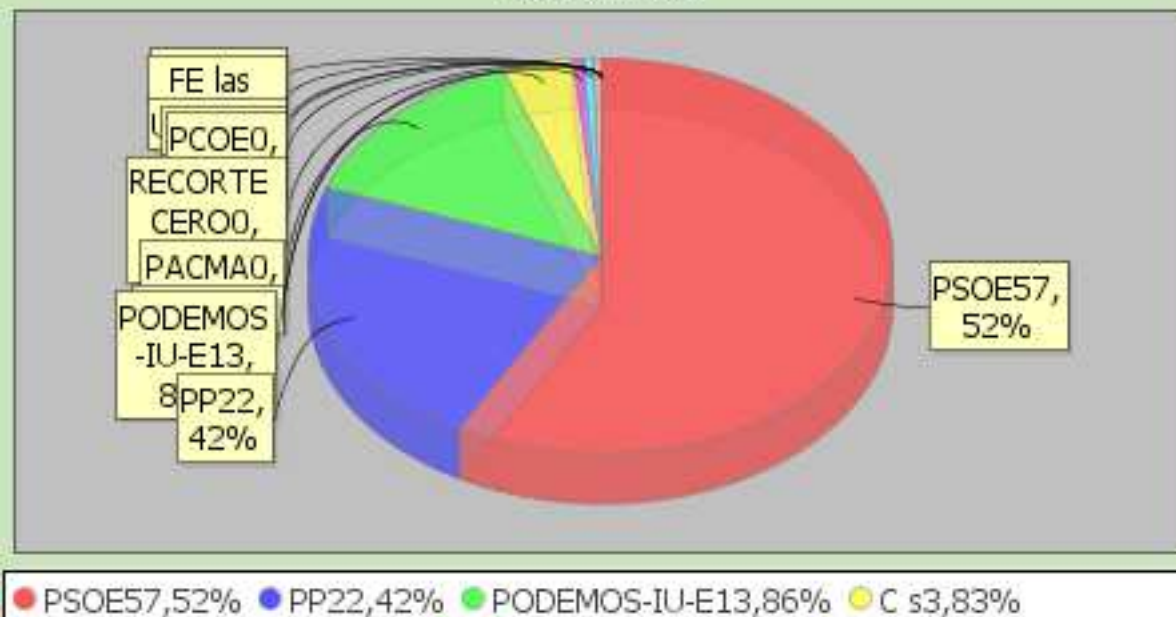

ELECCIONES GENERALES 2016
LISTADO DE VOTOS A CANDIDATURAS. AZNALCÁZAR

Distrito	Sección	Mesa	Colegio
1	2	A	COLEGIO PUBLICO NUESTRO PADRE JESUS

Censo		Siglas	Votos	Porcent
Votos Leídos	557	PSOE	195	57,52
Votos Nulos	349	PP	76	22,42
Votos Validos	10	PODEMOS-IU-E	47	13,86
Votos Blanco	339	C s	13	3,83
Votos Candi	3	PACMA	2	0,59
% Participac	62,66	RECORTE CERO	2	0,59
% Abstención	37,34	PCOE	1	0,29
% Nulos	2,87	PCPE	0	0
% Validos	97,13	FE las JONS	0	0
% Blancos	0,86	UPyD	0	0
% Candidaturas	96,28	VOX	0	0

Gráfica