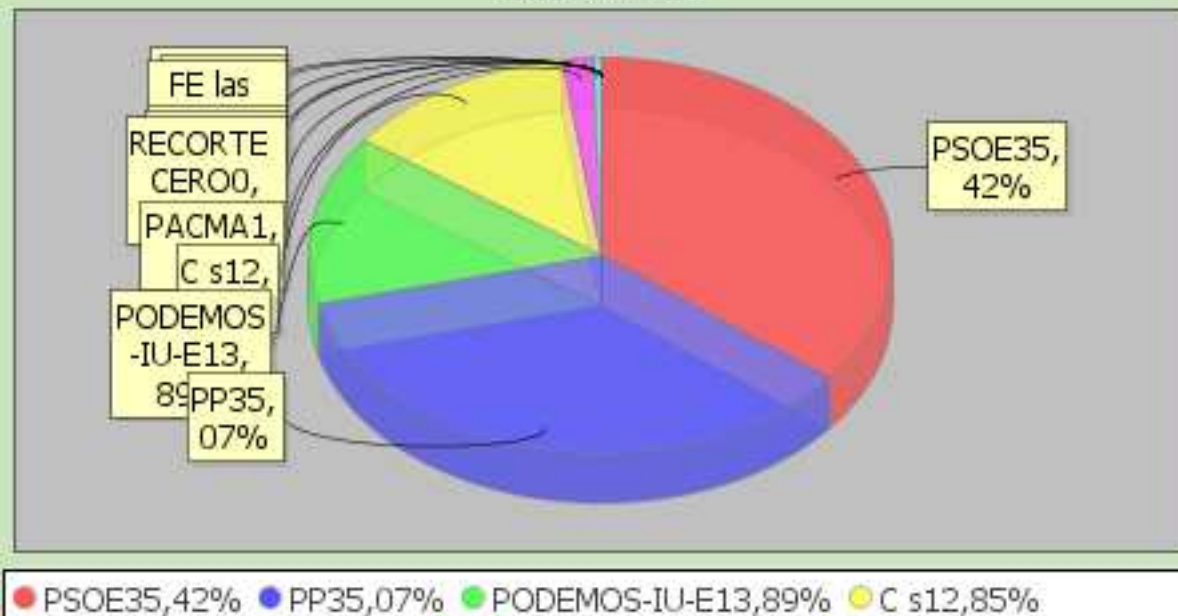

ELECCIONES GENERALES 2016  
LISTADO DE VOTOS A CANDIDATURAS. AZNALCÁZAR

Distrito	Sección	Mesa	Colegio
1	1	A	BIBLIOTECA MUNICIPAL IGNACIO Y FRANCISCO

Censo		Siglas	Votos	Porcent
Votos Leídos	478	PSOE	102	35,42
Votos Nulos	296	PP	101	35,07
Votos Validos	8	PODEMOS-IU-E	40	13,89
Votos Blanco	288	C s	37	12,85
Votos Candi	2	PACMA	5	1,74
% Participac	61,92	RECORTE CERO	1	0,35
% Abstención	38,08	PCPE	0	0
% Nulos	2,7	VOX	0	0
% Validos	97,3	FE las JONS	0	0
% Blancos	0,68	UPyD	0	0
% Candidaturas	96,62	PCOE	0	0

Gráfica

ELECCIONES GENERALES 2016  
LISTADO DE VOTOS A CANDIDATURAS. AZNALCÁZAR

Distrito	Sección	Mesa	Colegio
1	1	B	BIBLIOTECA MUNICIPAL IGNACIO Y FRANCISCO

Censo	Votos	Siglas	Votos	Porcent
Votos Leídos	291	PP	110	38,33
Votos Nulos	4	PSOE	95	33,1
Votos Validos	287	C s	37	12,89
Votos Blanco	3	PODEMOS-IU-E	37	12,89
Votos Candi	284	PACMA	4	1,39
% Participac	58,2	UPyD	1	0,35
% Abstención	41,8	RECORTE CERO	0	0
% Nulos	1,37	PCPE	0	0
% Validos	98,63	VOX	0	0
% Blancos	1,03	FE las JONS	0	0
% Candidaturas	97,59	PCOE	0	0