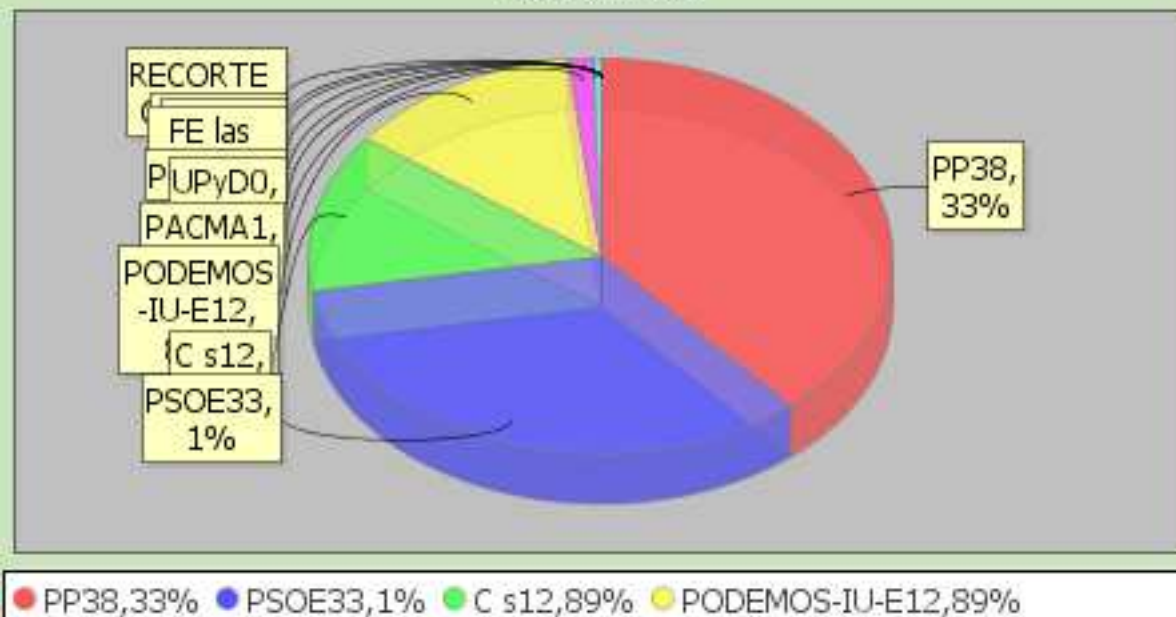

Gráfica

ELECCIONES GENERALES 2016  
LISTADO DE VOTOS A CANDIDATURAS. AZNALCÁZAR

Distrito	Sección	Mesa	Colegio
1	1	B	BIBLIOTECA MUNICIPAL IGNACIO Y FRANCISCO

Censo	Votos	Siglas	Votos	Porcent
Votos Leídos	291	PP	110	38,33
Votos Nulos	4	PSOE	95	33,1
Votos Validos	287	C s	37	12,89
Votos Blanco	3	PODEMOS-IU-E	37	12,89
Votos Candi	284	PACMA	4	1,39
% Participac	58,2	UPyD	1	0,35
% Abstención	41,8	RECORTE CERO	0	0
% Nulos	1,37	PCPE	0	0
% Validos	98,63	VOX	0	0
% Blancos	1,03	FE las JONS	0	0
% Candidaturas	97,59	PCOE	0	0

Gráfica

ELECCIONES GENERALES 2016  
LISTADO DE VOTOS A CANDIDATURAS. AZNALCÁZAR

Total acumulado: BIBLIOTECA MUNICIPAL IGNACIO Y FRANCISCO

Censo	978	Siglas	Votos	Porcent
Votos Leídos	587	PP	211	36,7
Votos Nulos	12	PSOE	197	34,26
Votos Validos	575	PODEMOS-IU-E	77	13,39
Votos Blanco	5	C s	74	12,87
Votos Candi	570	PACMA	9	1,57
% Participac	60,02	UPyD	1	0,17
% Abstención	39,98	RECORTE CERO	1	0,17
% Nulos	2,04	PCPE	0	0
% Validos	97,96	VOX	0	0
% Blancos	0,85	FE las JONS	0	0
% Candidaturas	97,1	PCOE	0	0